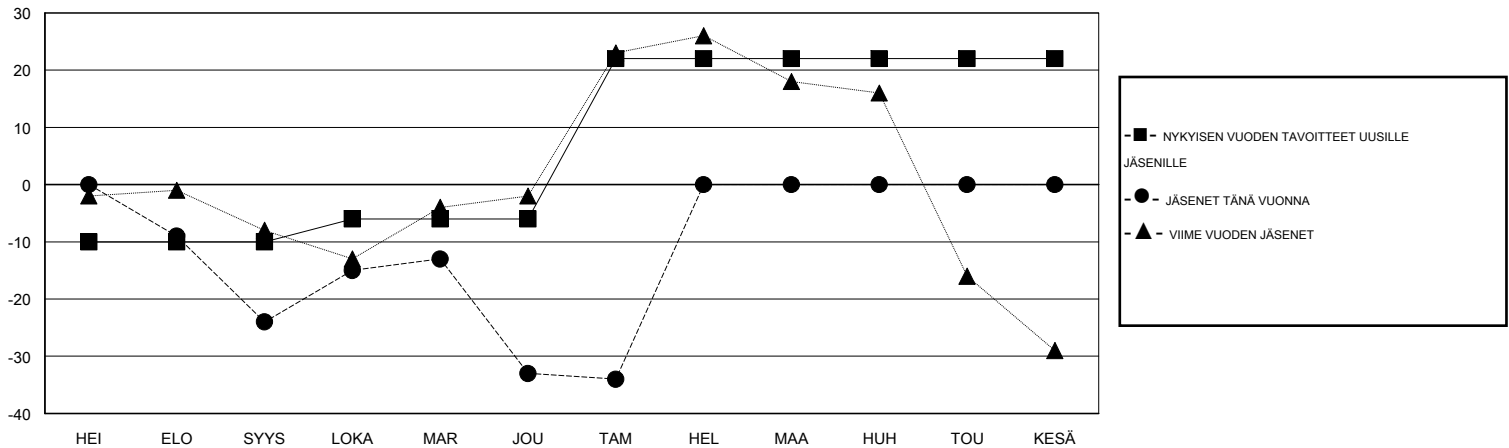

# MONTHLY MEMBERSHIP PROGRESS REPORT

District 107 E

Results as of: 1/31/2015

GMT: Kenneth Persson

SIJAINI FINLAND

GMT VAALIPIIRI 4

Klubit					jäsenä				
TULOKSET 2014-2015					TULOKSET 2014-2015				
NELJÄNNES	UUDEN KLUBIN TAVOITE	UUDET KLUBIT	LOPETETUT KLUBIT	NETTOKASVU/-MENETYS	NELJÄNNES	UUDEN JÄSENEEN TAVOITE	LISÄTYT PERUSTAJAJÄSENET JA UUDET JÄSENET	ERONNEET JÄSENET	NETTOKASVU/-MENETYS
HEI/ELO/SYYS	0	0	0	0	HEI/ELO/SYYS	-10	14	38	-24
LOKA/MAR/JOU	0	0	0	0	LOKA/MAR/JOU	4	35	44	-9
TAM/HEL/MAA	1	0	1	-1	TAM/HEL/MAA	28	15	16	-1
HUH/TOU/KESÄ	0	0	0	0	HUH/TOU/KESÄ	0	0	0	0

TAVOITTEET JA UUDET KLUBIT, KUMULATIIVINEN

TAVOITTEET JA JÄSENET, KUMULATIIVINEN

<b>LAKKAUTETUT KLUBIT: 1</b>	39 CLUBS OF 87 LISÄNNYH YHDEN TAI USEAMMAN UUTTA JÄSENTÄ	<b>SUKUPUOLIJAKAUMA</b> MIES 1,633 (80.32%) NAINEN 400 (19.68%)
<b>EROTETUT JÄSENET</b> KUOLLUT 12 KLUBI LAKKAUTETTU 0 MUUT 86 <b>YHTEENSÄ 98</b>	<a href="#">KLIKKA TÄSTÄ LUKEAKSESI</a> <a href="#">TERVEYSTARKASTUKSEN TULOKSET</a>	PERHEYKSIKÖN JÄSENET 10 PERHEEN PÄÄJÄSEN 5 EI-PÄÄJÄSEN KOTITALOUDESSA 5