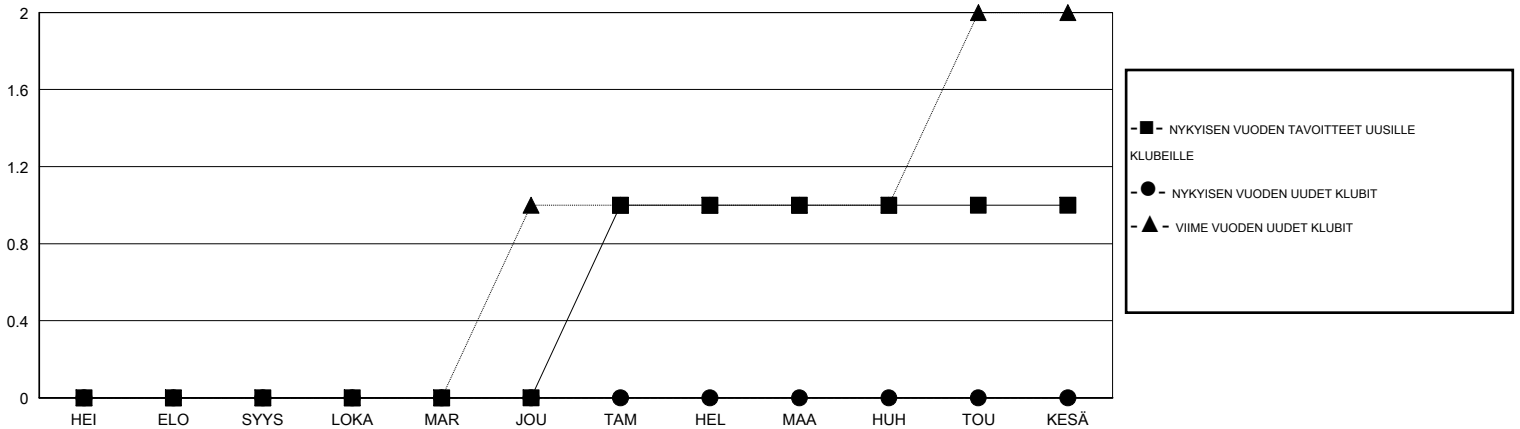

TAVOITTEET JA UUDET KLUBIT, KUMULATIIVINEN

TAVOITTEET JA JÄSENET, KUMULATIIVINEN

<b>LAKKAUTETUT KLUBIT: 1</b>	39 CLUBS OF 87 LISÄNNYH YHDEN TAI USEAMMAN UUTTA JÄSENTÄ	<b>SUKUPUOLIJAKAUMA</b> MIES 1,633 (80.32%) NAINEN 400 (19.68%)
<b>EROTETUT JÄSENET</b> KUOLLUT 12 KLUBI LAKKAUTETTU 0 MUUT 86 <b>YHTEENSÄ 98</b>	<a href="#">KLIKKA TÄSTÄ LUKEAKSESI</a> <a href="#">TERVEYSTARKASTUKSEN TULOKSET</a>	PERHEYKSIKÖN JÄSENET 10 PERHEEN PÄÄJÄSEN 5 EI-PÄÄJÄSEN KOTITALOUDESSA 5